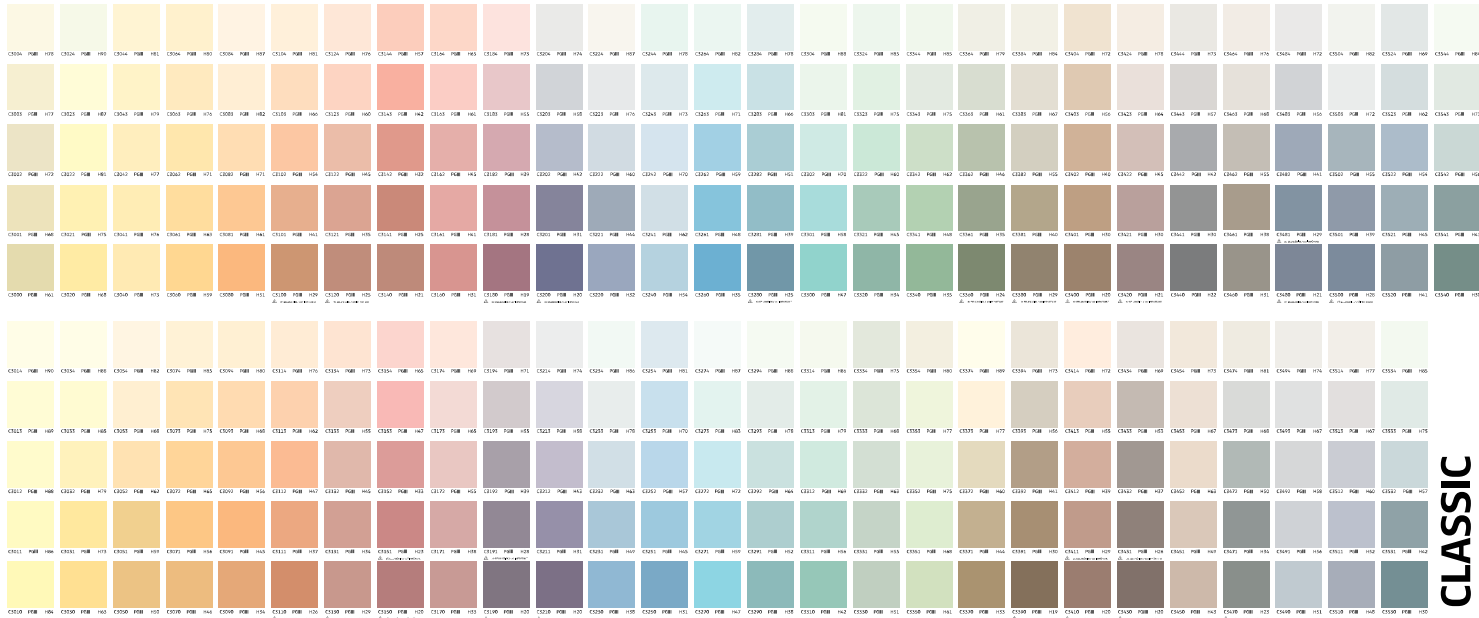

STANDARD

CLASSIC

Colombino
Colombino è un colore che si evolve.
Per questo è un colore che si evolve.
Per questo è un colore che si evolve.

NEVILI ESTERI / ENDUITS DE FACADE

TOILETTINI / ACCESSOIRES

Per questo è un colore che si evolve. Per questo è un colore che si evolve. Per questo è un colore che si evolve.