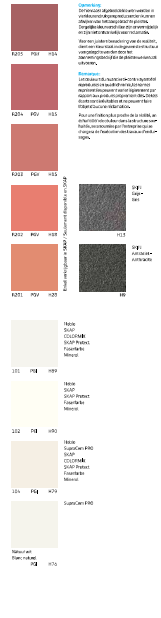

Colombino
Colombino è un colore che si evolve.
Per questo è un colore che si evolve.
Per questo è un colore che si evolve.

NEVILI ESTERI / ENDUITS DE FACADE

TOILETTINI / ACCESSOIRES

Per questo è un colore che si evolve. Per questo è un colore che si evolve. Per questo è un colore che si evolve.